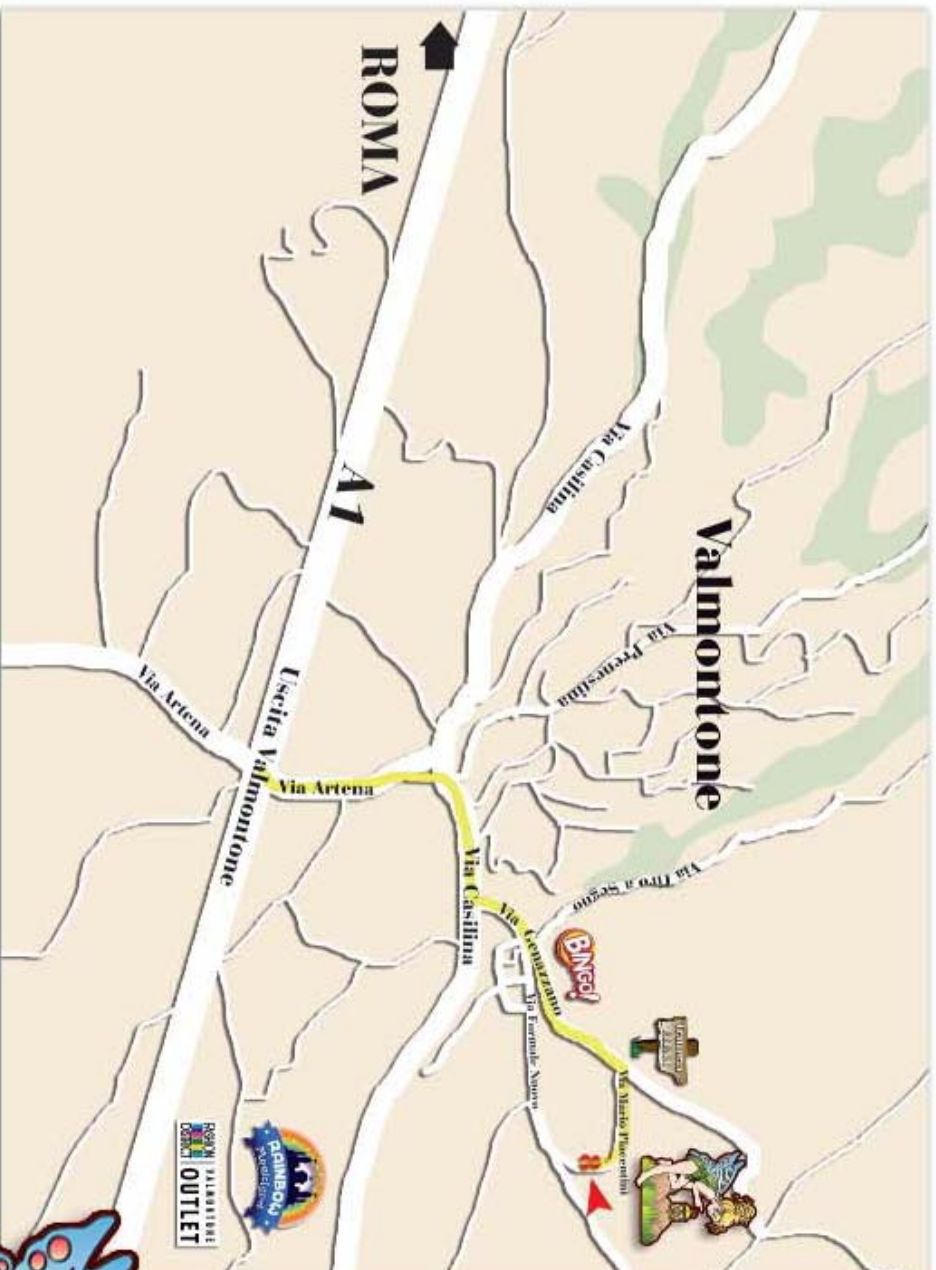

Coordinate GPS (TOM TOM) L4177994 - L1293686

La Lanterna Magica

B & B Valmontone (RM) - Via Mario Piacentini, 8

tel. +39 06 2014281 - fax +39 06 20630090 - cell. +39 333 3216400

info@valmontone-bed-and-breakfast.com - www.lanternamagica.biz